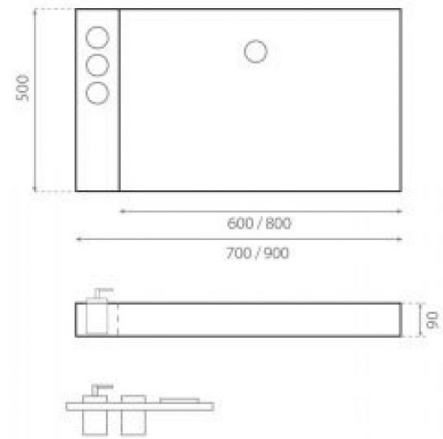

# Encimera de acero inox. con encimera de madera 90

Ref. 0302-M WN

900x500x90 mm